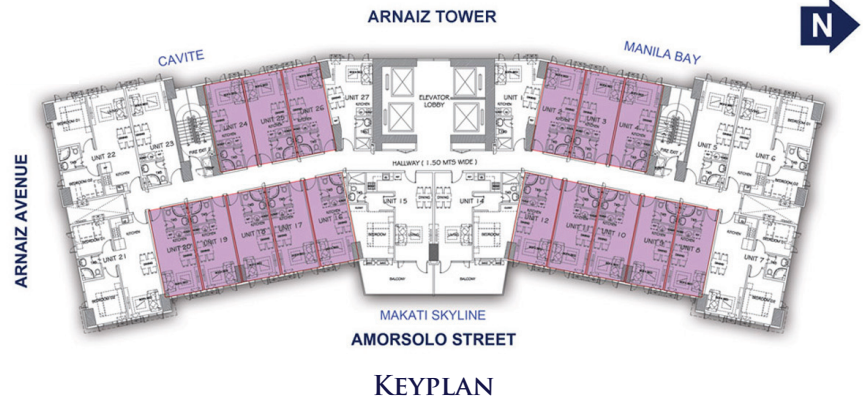

# AMORSOLO TOWER

**STUDIO UNIT**  
21 SQM

### AREA