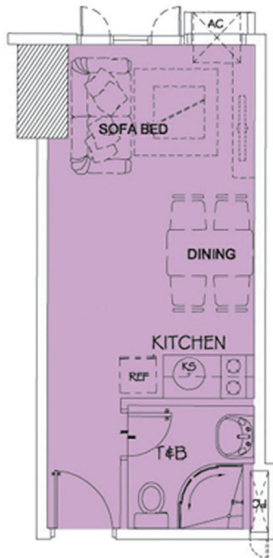

# AMORSOLO TOWER

**STUDIO UNIT**  
21 SQM